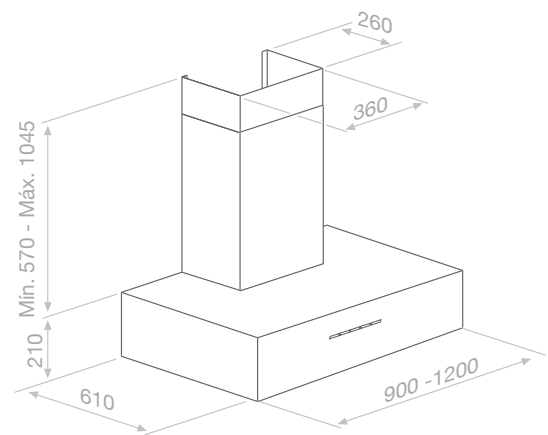

Juego de tubos hasta altura total de 1500 mm
Set of chimneys to a total height of 1500 mm
(Indicar la medida en su pedido) - (Indicate the size in your order)

Juego de tubos hasta altura total de entre 1501 y 2000 mm
Set of chimneys to a total height of between 1501 and 2000 mm
(Indicar la medida en su pedido) - (Indicate the size in your order)

Incorpora bandeja de fácil limpieza que recoge las grasas de la cocción.
Includes easy-cleaning tray for collection of oil.

Medidas especiales bajo presupuesto.
Custom-made sizes on request.

Esquemas medidas / Technical Drawings