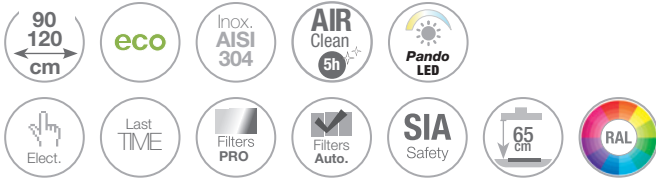

P-1001

Inox
Stainless Steel

Modelos / Models

Motor Interior / Interior Motor

Front. (cm)	Motor	Ø tubo	Clas. Ener.	Ref.
90	V.1050 <i>eco</i>	Ø150	A++	009406
	V.1250 <i>eco</i>	Ø150	A++	008531
	V.2200 <i>eco</i>	Ø200	A	010232
120	V.1050 <i>eco</i>	Ø150	A++	009412
	V.1250 <i>eco</i>	Ø150	A++	008541
	V.2200 <i>eco</i>	Ø200	A	010233